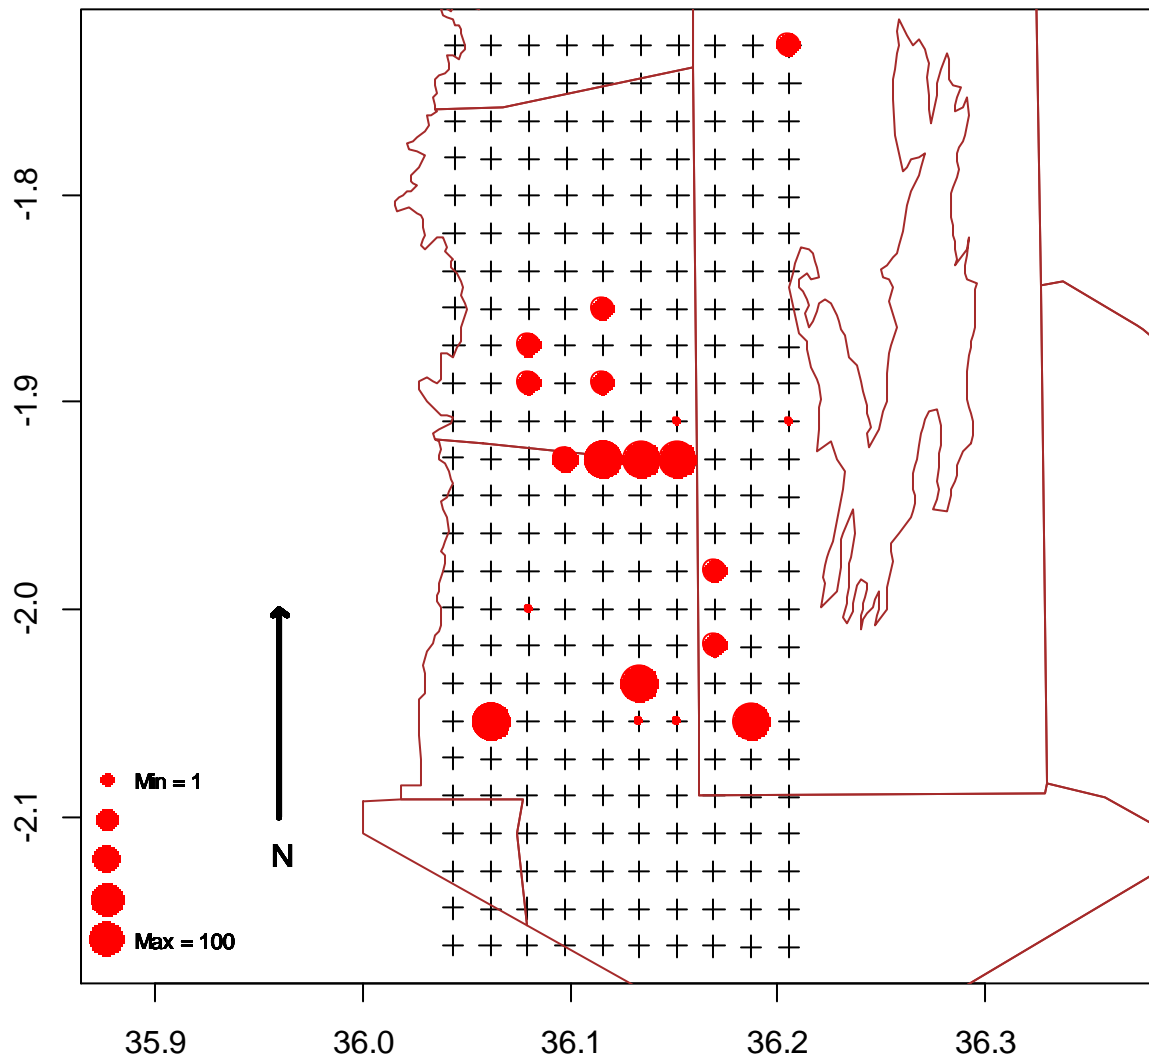

Grant's gazelles