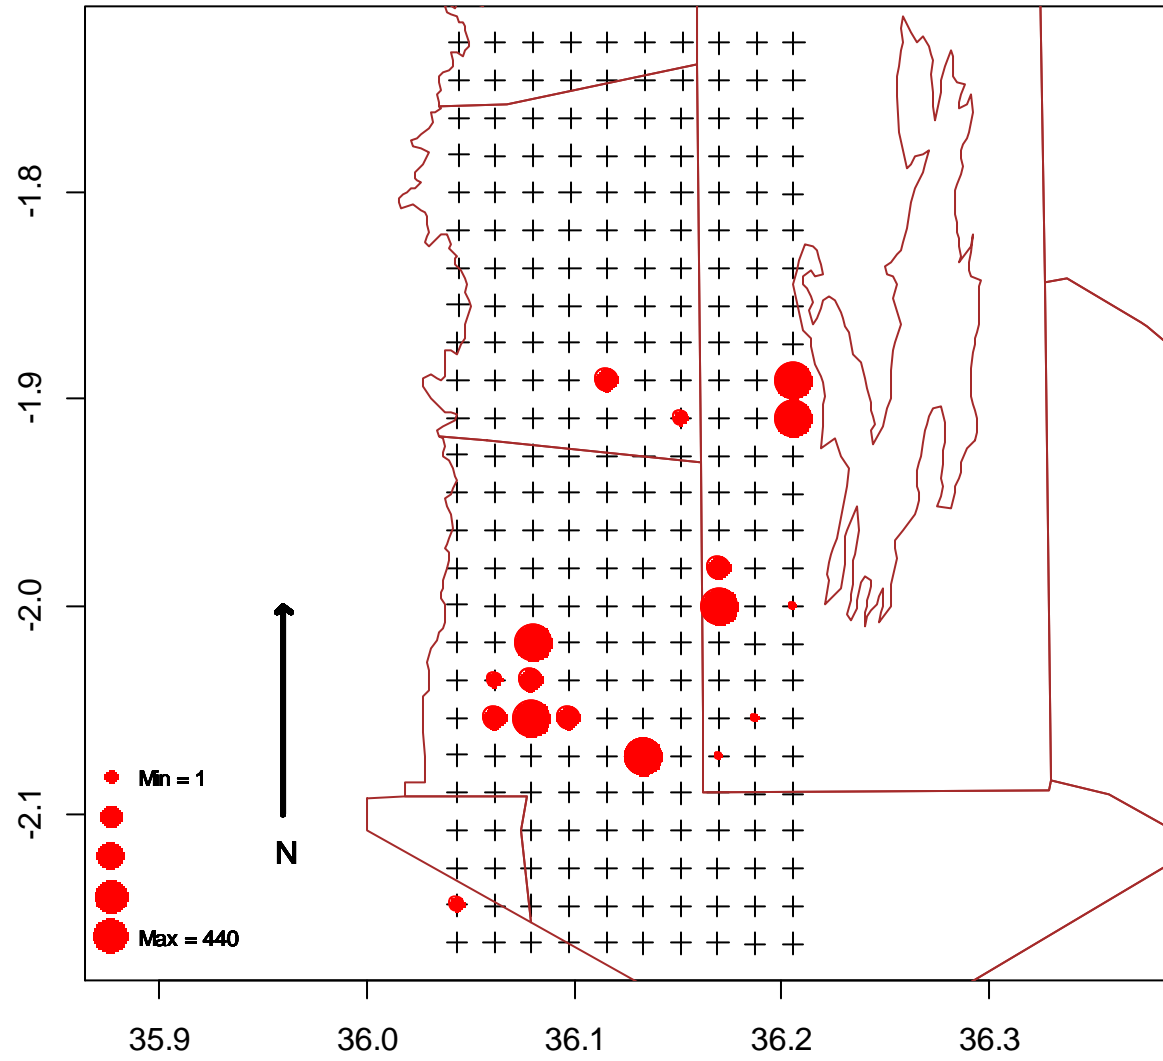

Wildebeest